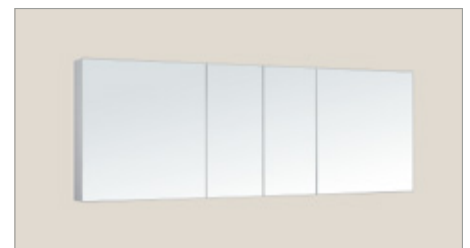

Modular Assembly: 72" W (24"+ 12"+ 12"+ 24")
30" Height or (24"+ 24"+ 24") 30" Height